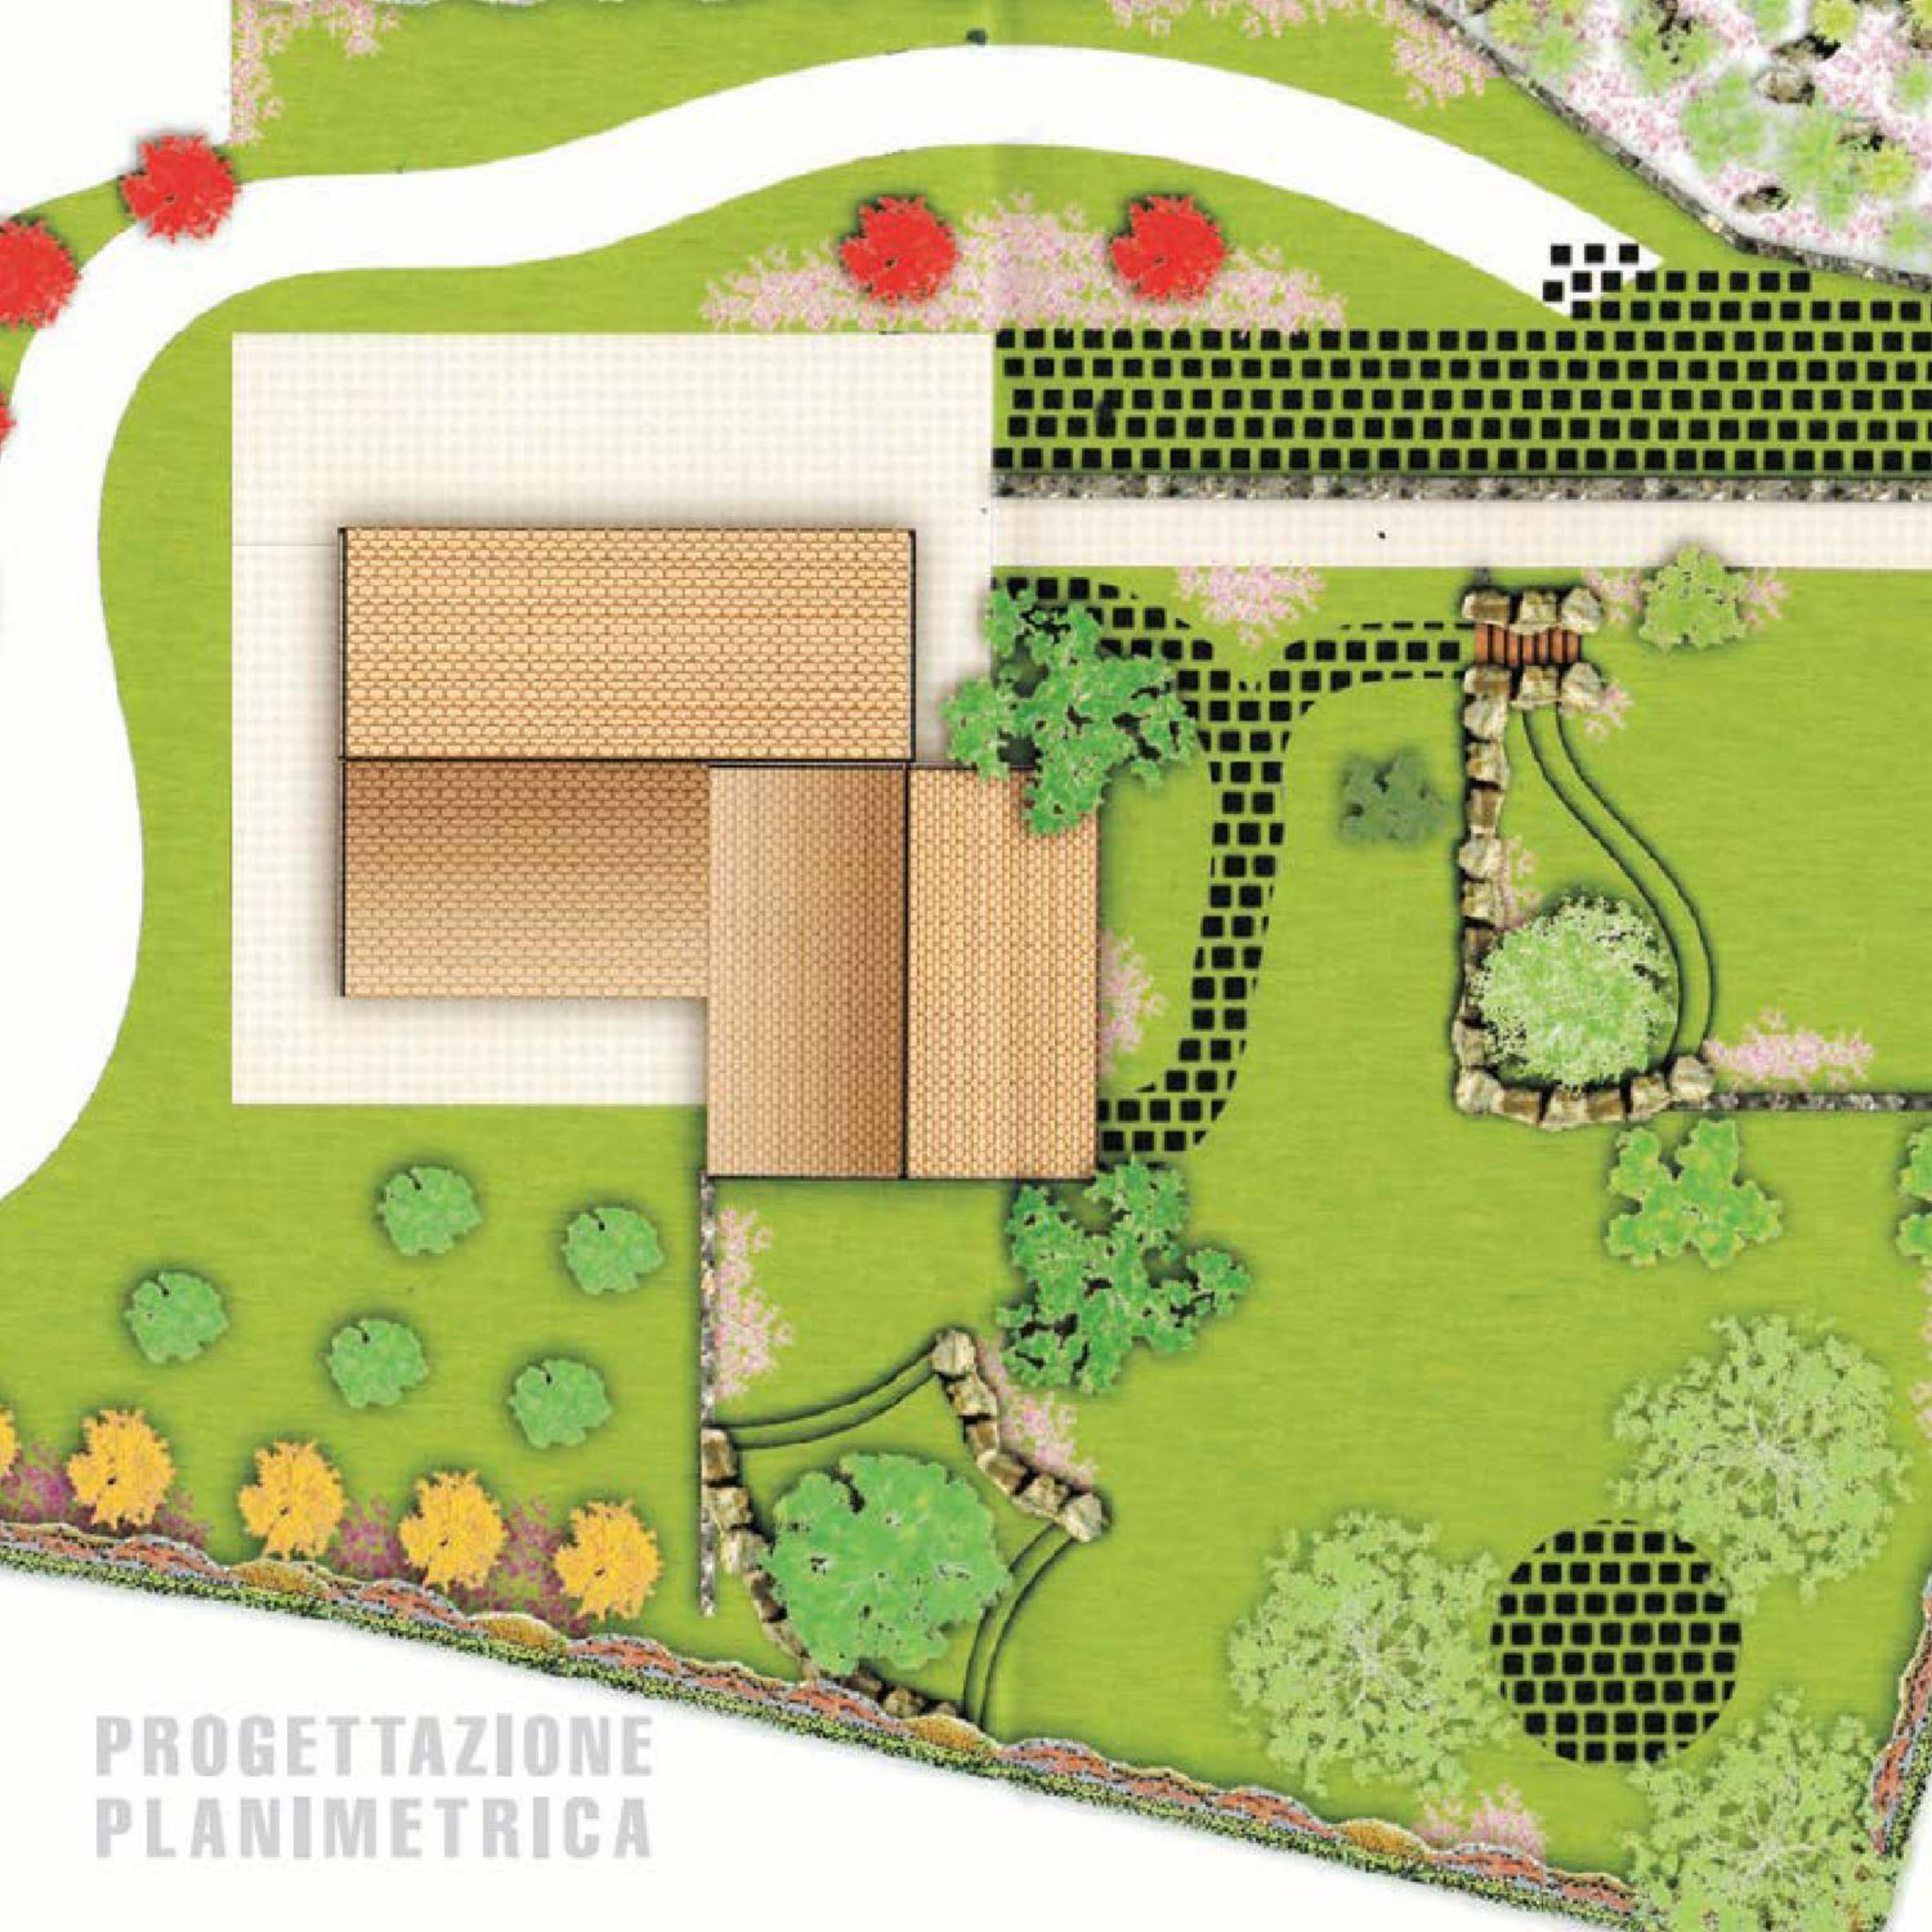

**Green
Point**
IL VERDE DOVE VUOI

OPERE IN VERDE - IRRIGAZIONE - ARREDO URBANO

Da un decennio ci spinge la passione per il verde e la ricerca dell'esclusivo: ecco come nasce la "Green Point", in Viagrande, alle falde dell'Etna, paese affascinante e strategico per la realizzazione di parchi e giardini dato il suo clima mite, dalla voglia di portare avanti un progetto di Azienda specifica nel settore, avendo come principale obiettivo la creazione di ambienti personalizzati, il cui fine sia soddisfare a 360° il gusto e l'immaginazione di ogni soggetto, scenografando come materia finale 'IL BENESSERE' dello spazio che lo circonda, Il principio fondamentale su cui si basa la 'Green Point', grazie alla tecnica e l'esperienza accumulata negli anni, è riuscire ad individuare quale sia il desiderio manifestato dal soggetto e da lì strutturare il tutto, in maniera tale che la soluzione proposta si incornici con qualunque casa, balcone o terrazzo, e gratifichi a pieno l'immaginazione.

**PROGETTAZIONE
PLANIMETRICA**

LA PROGETTAZIONE

La "Green Point" non lascia nulla al caso ed è per questo che nella fase di approccio con il soggetto/i, considera cosa fondamentale andare ad intuire insieme, cosa si vuole liberare dell'immaginazione, assecondando con attenzione le richieste e le esigenze, facendo divenire importante anche il dettaglio minimalista.

La progettazione avviene in tre fasi:

- Rilevazione da parte del nostro staff tecnico, cercando di cogliere dalle richieste e dallo stato il più possibile;
- Elaborazione delle immagini rilevate in sinergia con le vostre esigenze, curando in particolar modo le tradizioni architettoniche del luogo, ponendole a confronto con l'effetto finale del giardino;
- Progettazione finale, cercando di farVi immaginare senza forzare i Vostri sensi, un giardino ideale tra spazio a Vostra disposizione, e l'architettura paesaggistica proposta.