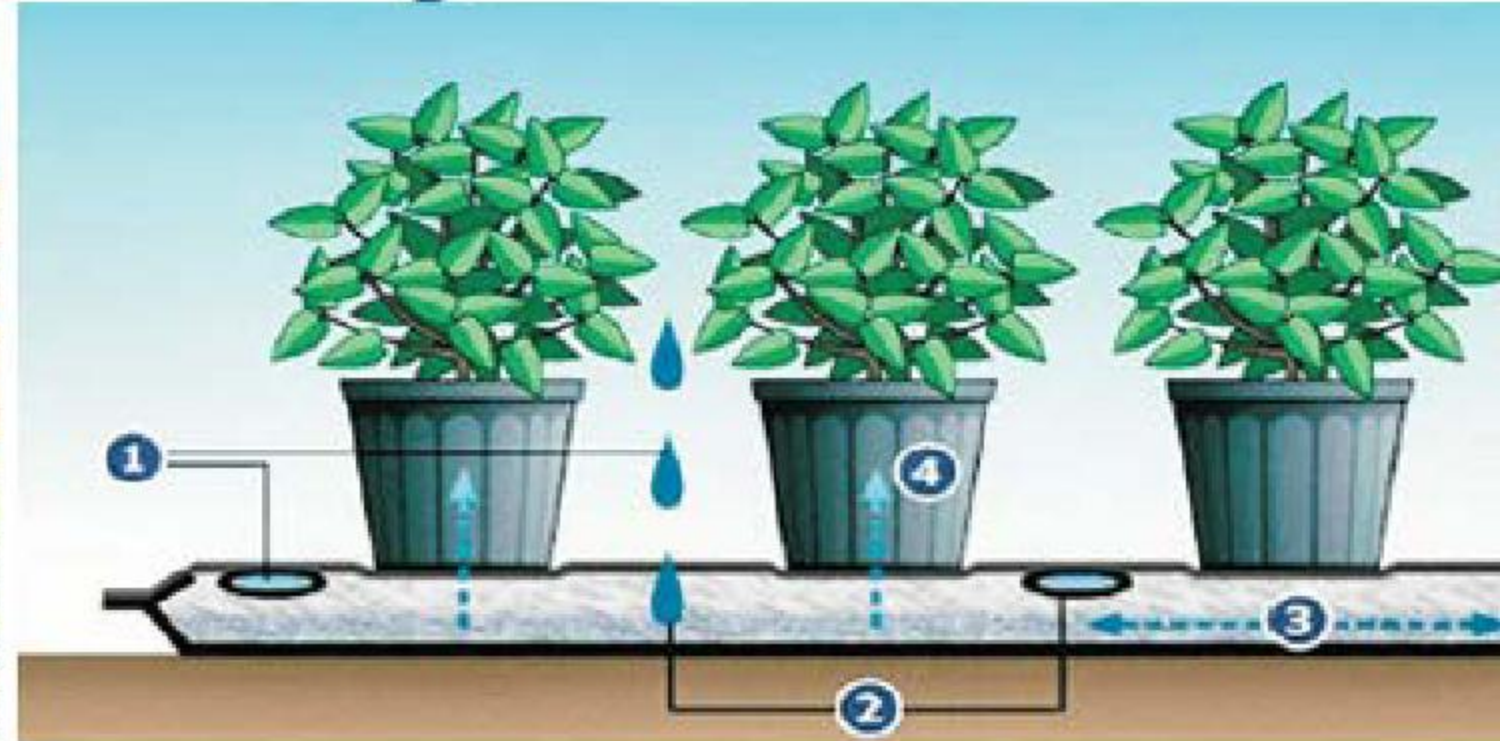

La progettazione avviene in tre fasi:

- Rilevazione da parte del nostro staff tecnico, cercando di cogliere dalle richieste e dallo stato il più possibile;
- Elaborazione delle immagini rilevate in sinergia con le vostre esigenze, curando in particolar modo le tradizioni architettoniche del luogo, ponendole a confronto con l'effetto finale del giardino;
- Progettazione finale, cercando di farVi immaginare senza forzare i Vostri sensi, un giardino ideale tra spazio a Vostra disposizione, e l'architettura paesaggistica proposta.

Green Point

IL VERDE DOVE VUOI

La "Green Point" si avvale di un qualificato staff di operatori, in grado di effettuare tutti i servizi di ordinaria e straordinaria manutenzione del verde, sotto il diretto controllo del titolare, che oltre a effettuare personalmente i sopralluoghi, controlla tutte le fasi operative per soddisfare a pieno le aspettative della clientela, rispettando con precisione e puntualità gli impegni assunti, aumentando quindi la propria potenzialità con i successi ottenuti nel tempo.

La "Green Point" avvalendosi di un vasto parco macchine ed attrezzature è in grado di effettuare:

- Potature ed abbattimento di piante ad alto fusto;
- Movimento terra e piantumazione piante;
- Scerbature di piccole e grandi aree a verde;
- Manutenzione ordinaria e straordinaria del verde;
- Impianti dal piccolo terrazzo al grande giardino;
- Impianti di irrigazione.

Green Point

IL VERDE DOVE VUOI

IRRIGAZIONE

La Green Point oltre alla realizzazione di giardini, accosta il servizio di montaggio di impianti di irrigazione, puntando su una progettazione iniziale della distribuzione dei corpi irriganti, e sulla scelta dei migliori materiali esistenti sul mercato.